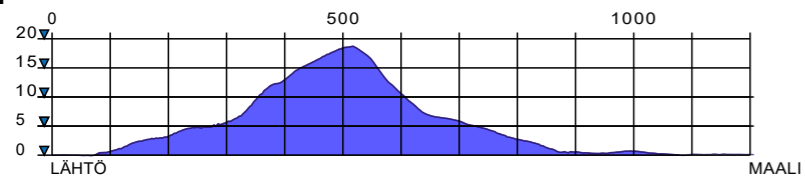

Maakuntaviesti Sievi 2.1.2022

Jussinmäen kilpalatujen rataprofiilit

1 km

3 km

5 km