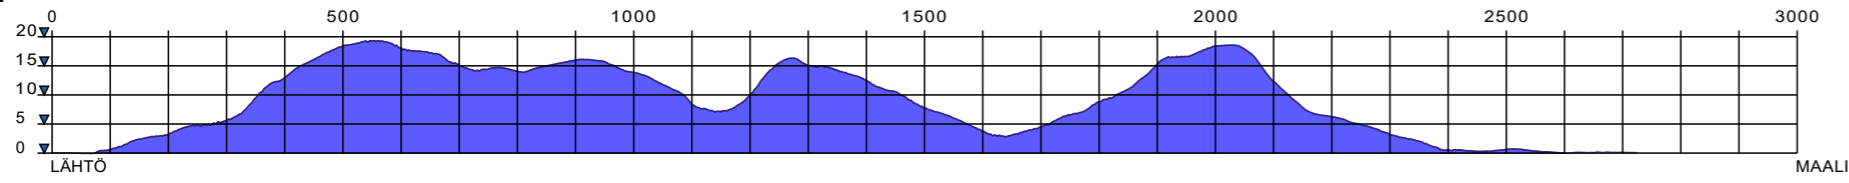

Maakuntaviesti Sievi 2.1.2022

Jussinmäen kilpalatujen rataprofiilit

1 km

3 km

5 km